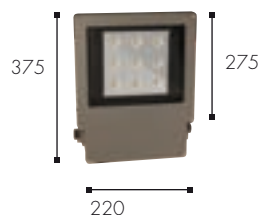

GIGA PLUS

IP65 CE RoHS

Proiettore IP65 di ultima generazione a led ad altissima resa ed efficienza luminosa.

Specifiche prodotto

Colore Grigio
Corpo Alluminio pressofuso
Lumen 2400 LM
Alimentazione 24v dc 220v incorporata
Applicazione Parete

Codice	Elettrificazione	Alimentazione	K	Lumen	Colore	Ced	
Giga Plus	9 led x 3W	220v	854	2400	■ GR	83146	15°
	9 led x 3W	220v	854	2400	■ GR	83147	30°
	9 led x 3W	220v	854	2400	■ GR	83148	45°