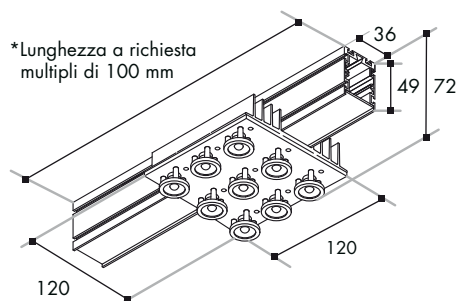

GIGA LED NUDO

IP20   RoHS

Apparecchio addizionabile da soffitto di ultima generazione a led ad altissima resa ed efficienza con ottiche da 15°, 30°, 45°, 90° e ben 2430 lumen.

Specifiche prodotto

- Colore** Alluminio
- Corpo** Modulo estruso alluminio anodizzato
- Lumen** 2430 LM
- Installazione** Modulo portante a richiesta su misura max 4500 mm
- Alimentazione** 24v dc/220v da ordinare separatamente
- A richiesta** Foratura su modulo portante per alimentazione
- Applicazione** Sospensione

Codice	Elettrificazione	Alimentazione	Attacco	K	Colore	Ced	
Giga Led Nudo	9 led x 3W	24v dc	C/CONNETTORE	830	AL	81926	15°
	9 led x 3W	24v dc	C/CONNETTORE	854	AL	81927	15°
	9 led x 3W	24v dc	C/CONNETTORE	830	AL	81928	30°
	9 led x 3W	24v dc	C/CONNETTORE	854	AL	81930	30°
	9 led x 3W	24v dc	C/CONNETTORE	830	AL	81929	45°
	9 led x 3W	24v dc	C/CONNETTORE	854	AL	81931	45°
	9 led x 3W	24v dc	C/CONNETTORE	830	AL	82142	90°
	9 led x 3W	24v dc	C/CONNETTORE	854	AL	82143	90°