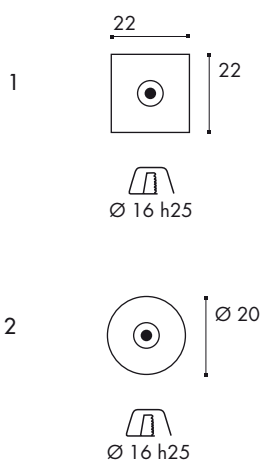

# STELLA 2 SQ/CIRCLE

IP20   Rohs

Punto luce led decorativo per l'illuminazione di piccoli spazi o la creazione di cieli stellati.

## Specifiche prodotto

<b>Colore</b>	Cromo
<b>Corpo</b>	Ottone cromato
<b>Alimentazione</b>	Remota in parallelo
<b>Applicazione</b>	Incasso parete/soffitto

Codice	Elettrificazione	Alimentazione	K	Colore	Ced	
<b>1 Stella 2 SQ</b>	1 led 20MA	In parallelo	854	 CR	80767	60°
<b>2 Stella 2 Circle</b>	1 led 20MA	In parallelo	854	 CR	80768	60°