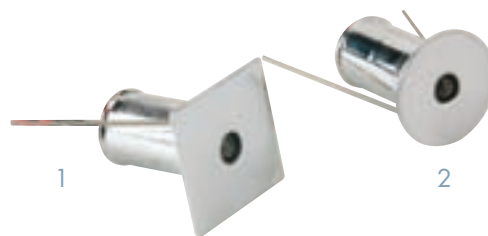

# STELLA 2 SQ/CIRCLE

IP20   Rohs

Punto luce led decorativo per l'illuminazione di piccoli spazi o la creazione di cieli stellati.

## Specifiche prodotto

<b>Colore</b>	Cromo
<b>Corpo</b>	Ottone cromato
<b>Alimentazione</b>	Remota in parallelo
<b>Applicazione</b>	Incasso parete/soffitto

Codice	Elettrificazione	Alimentazione	K	Colore	Ced	
<b>1 Stella 2 SQ</b>	1 led 20MA	In parallelo	854	 CR	80767	60°
<b>2 Stella 2 Circle</b>	1 led 20MA	In parallelo	854	 CR	80768	60°