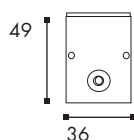

GIGA LED 65

IP65 CE RoHS

Apparecchio a led di potenza IP65 da incasso pavimento e appoggio, basculante a 45° da 12, 18 e 42 led x 2W.

Specifiche prodotto

Corpo	Estruso di alluminio anodizzato naturale
Schermo	Policarbonato trasparente
Riflettore	Alluminio speculare
Caratteristiche	Calpestabile e basculante a 45°
Alimentazione	Separata 24W/220v
Applicazione	Incasso terra/appoggio

Codice	Elektrificazione	Alimentazione	Lunghezza	K	Colore	Ced	
Giga Led 65							
	12 x 2W	24v	720 mm	854	■ AL	108514	10°
	12 x 2W	24v	720 mm	830	■ AL	108515	10°
	12 x 2W	24v	720 mm	854	■ AL	108520	12°/24°
	12 x 2W	24v	720 mm	830	■ AL	108521	12°/24°
	12 x 2W	24v	720 mm	830	■ AL	108518	30°
	12 x 2W	24v	720 mm	854	■ AL	108519	30°
	18 x 2W	24v	1080 mm	830	■ AL	108508	10°
	18 x 2W	24v	1080 mm	854	■ AL	108509	10°
	18 x 2W	24v	1080 mm	830	■ AL	108512	12°/24°
	18 x 2W	24v	1080 mm	854	■ AL	108513	12°/24°
	18 x 2W	24v	1080 mm	854	■ AL	108510	30°
	18 x 2W	24v	1080 mm	830	■ AL	108511	30°
	42 x 2W	24v	2400 mm	830	■ AL	107996	10°
	42 x 2W	24v	2400 mm	854	■ AL	108502	10°
	42 x 2W	24v	2400 mm	830	■ AL	108506	12°/24°
	42 x 2W	24v	2400 mm	854	■ AL	108507	12°/24°
	42 x 2W	24v	2400 mm	854	■ AL	108504	30°
	42 x 2W	24v	2400 mm	830	■ AL	108505	30°