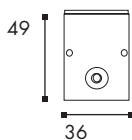

DRAGON LED RGB

IP65 CE RoHS

Apparecchio da incasso pavimento,
applique e appoggio
a 18 led da 1,28W;
ottiche da 10° e 30°
o ellittiche da 14° - 22°.

Specifiche prodotto

- Corpo** Estruso di alluminio anodizzato naturale
- Schermo** Policarbonato trasparente
- Riflettore** Alluminio speculare
- Cavo** Neoprene 1500 mm incluso
- Caratteristiche** Pressacavo PG9 ottone nichelato
- Alimentazione** 24v dc
- A richiesta** Cavo secondo necessità
- Applicazione** Parete soffitto/appoggio/incasso terra

	Eletrificazione	Alimentazione	Lunghezza	Colore	Ced	
Dragon Led RGB						
	18 led x 1,28W	24v dc	658 mm	■ AL	109824	10°
	18 led x 1,28W	24v dc	658 mm	■ AL	109152	14° - 22°
	18 led x 1,28W	24v dc	658 mm	■ AL	109825	30°