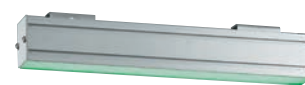

DRAGON LED RGB

IP65 CE RoHS

Apparecchio da incasso pavimento,
applique e appoggio
a 18 led da 1,28W;
ottiche da 10° e 30°
o ellittiche da 14° - 22°.

Specifiche prodotto

- Corpo** Estruso di alluminio anodizzato naturale
- Schermo** Policarbonato trasparente
- Riflettore** Alluminio speculare
- Cavo** Neoprene 1500 mm incluso
- Caratteristiche** Pressacavo PG9 ottone nichelato
- Alimentazione** 24v dc
- A richiesta** Cavo secondo necessità
- Applicazione** Parete soffitto/appoggio/incasso terra

	Eletrificazione	Alimentazione	Lunghezza	Colore	Ced	
Dragon Led RGB						
	18 led x 1,28W	24v dc	658 mm	■ AL	109824	10°
	18 led x 1,28W	24v dc	658 mm	■ AL	109152	14° - 22°
	18 led x 1,28W	24v dc	658 mm	■ AL	109825	30°

TECNOLOGIA LED

ESTERNI

CASSAFORMA PER MURATURA

vedi misure su accessori

Attacco parete/soffitto

Attacco parete basculante

Sporgenza 140 mm

Sporgenza 55 mm