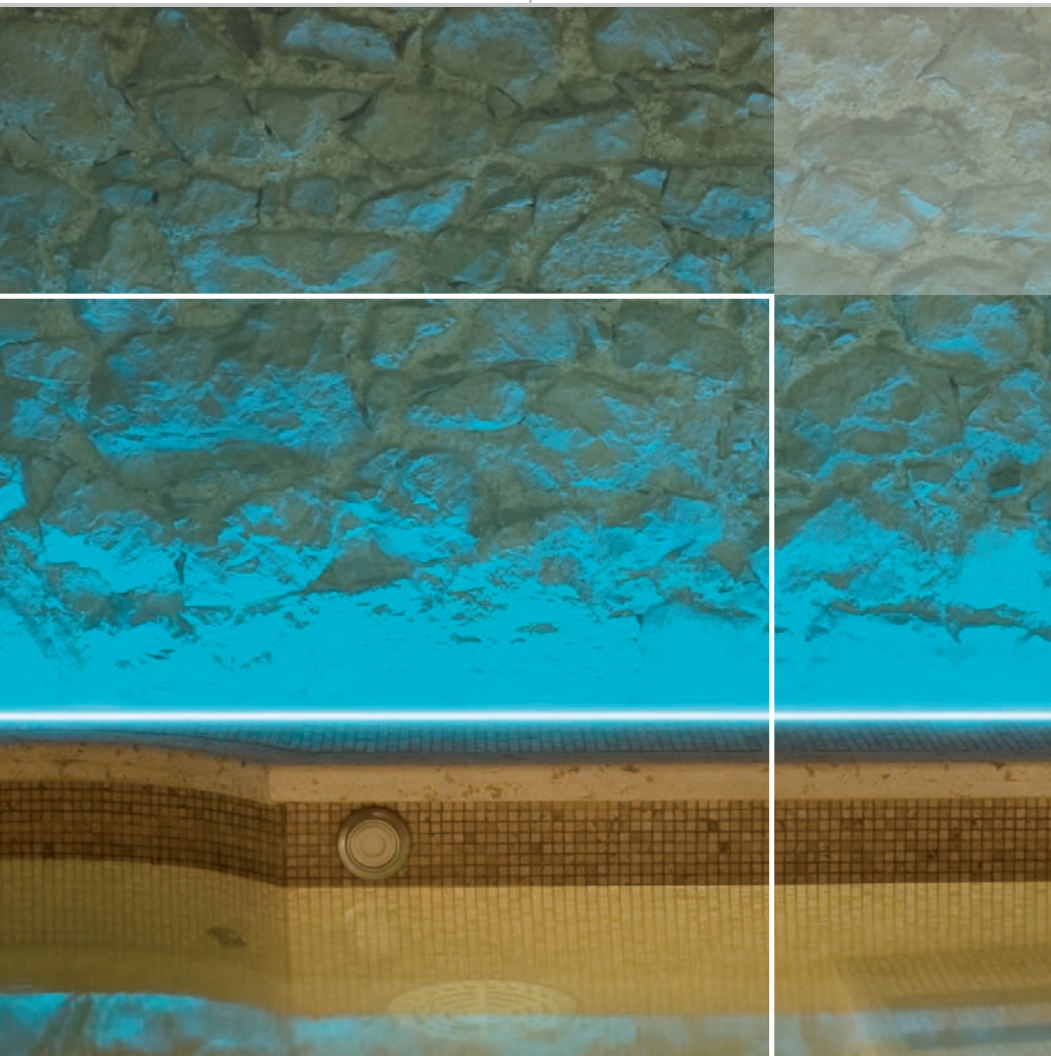

DRAGON LED RGB

IP65 CE RoHS

Apparecchio da incasso pavimento,
applique e appoggio
a 18 led da 1,28W;
ottiche da 10° e 30°
o ellittiche da 14° - 22°.

Specifiche prodotto

- Corpo** Estruso di alluminio anodizzato naturale
- Schermo** Policarbonato trasparente
- Riflettore** Alluminio speculare
- Cavo** Neoprene 1500 mm incluso
- Caratteristiche** Pressacavo PG9 ottone nichelato
- Alimentazione** 24v dc
- A richiesta** Cavo secondo necessità
- Applicazione** Parete soffitto/appoggio/incasso terra

	Eletrificazione	Alimentazione	Lunghezza	Colore	Ced	
Dragon Led RGB						
	18 led x 1,28W	24v dc	658 mm	■ AL	109824	10°
	18 led x 1,28W	24v dc	658 mm	■ AL	109152	14° - 22°
	18 led x 1,28W	24v dc	658 mm	■ AL	109825	30°

TECNOLOGIA LED

ESTERNI

CASSAFORMA PER MURATURA

vedi misure su accessori

Attacco parete/soffitto

Attacco parete basculante

Sporgenza 140 mm

Sporgenza 55 mm