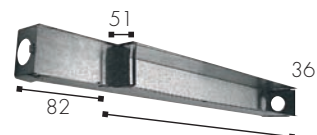

DRAGON LED RGB

IP65 CE RoHS

Apparecchio da incasso pavimento,
applique e appoggio
a 18 led da 1,28W;
ottiche da 10° e 30°
o ellittiche da 14° - 22°.

Specifiche prodotto

- Corpo** Estruso di alluminio anodizzato naturale
- Schermo** Policarbonato trasparente
- Riflettore** Alluminio speculare
- Cavo** Neoprene 1500 mm incluso
- Caratteristiche** Pressacavo PG9 ottone nichelato
- Alimentazione** 24v dc
- A richiesta** Cavo secondo necessità
- Applicazione** Parete soffitto/appoggio/incasso terra

	Eletrificazione	Alimentazione	Lunghezza	Colore	Ced	
Dragon Led RGB						
	18 led x 1,28W	24v dc	658 mm	■ AL	109824	10°
	18 led x 1,28W	24v dc	658 mm	■ AL	109152	14° - 22°
	18 led x 1,28W	24v dc	658 mm	■ AL	109825	30°

TECNOLOGIA LED

ESTERNI

CASSAFORMA PER MURATURA

vedi misure su accessori

Attacco parete/soffitto

Attacco parete basculante

Sporgenza 140 mm

Sporgenza 55 mm