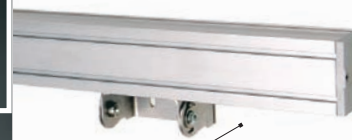

DRAGON LED 44

IP44    Rohns

Apparecchio da parete o soffitto,
fisso o orientabile
tramite appositi attacchi.
Led bianchi da 2W
e RGB da 1,28W.
Ottiche 10° - 30°
o ellittiche 14° - 22°.

Specifiche prodotto

- Corpo** Estruso di alluminio anodizzato naturale
- Schermo** Policarbonato trasparente
- Cavo** Neoprene 1500 mm incluso
- Caratteristiche** Attacchi in acciaio inox fissi o orientabili
- Alimentazione** Remota 24v dc
- Applicazione** Parete/soffitto/appoggio

TECNOLOGIA LED

PARETE/SOFFITTO

Esempio di installazione con attacco

Sporgenza 140 mm

Sporgenza 55 mm

Accessori

ALIMENTATORI

Alimentatore elettronico	12W 24v
Alimentatore elettronico	20W 24v
Alimentatore elettronico	30W 24v
Alimentatore elettronico	40W 24v
Alimentatore elettronico	50W 24v
Alimentatore elettronico	70W 24v

ATTACCHI

Attacco orientabile 140 mm
Attacco orientabile 55 mm
Attacco parete fisso 5 mm
Attacco soffitto fisso 5 mm

GESTIONE COLORE

Controllo luce con alimentatore elettronico 60W

KIT GESTIONE COLORE

Ricevitore a infrarossi per telecomando
Telecomando
Unità di controllo Dali
Connettore a "y"