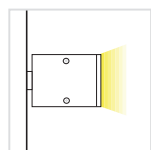

DRAGON LED 44

IP44 Rohns

Apparecchio da parete o soffitto,
fisso o orientabile
tramite appositi attacchi.
Led bianchi da 2W
e RGB da 1,28W.
Ottiche 10° - 30°
o ellittiche 14° - 22°.

Specifiche prodotto

1. **Corpo** Estruso di alluminio anodizzato naturale
2. **Schermo** Policarbonato trasparente
3. **Cavo** Neoprene 1500 mm incluso
4. **Caratteristiche** Attacchi in acciaio inox fissi o orientabili
5. **Alimentazione** Remota 24v dc
6. **Applicazione** Parete/soffitto/appoggio

Codice	Elettrificazione	Alimentazione	Lunghezza	K	Colore	Ced	
Dragon Led							
	6 led x 2W	24v dc	350 mm	733	■ AL	78945	10°
	6 led x 2W	24v dc	350 mm	733	■ AL	78949	14° - 22°
	6 led x 2W	24v dc	350 mm	733	■ AL	78948	30°
	12 led x 2W	24v dc	650 mm	733	■ AL	81575	10°
	12 led x 2W	24v dc	650 mm	733	■ AL	81574	14° - 22°
	12 led x 2W	24v dc	650 mm	733	■ AL	81573	30°
	6 led x 2W	24v dc	350 mm	854	■ AL	78942	10°
	6 led x 2W	24v dc	350 mm	854	■ AL	78944	14° - 22°
	6 led x 2W	24v dc	350 mm	854	■ AL	78943	30°
	12 led x 2W	24v dc	650 mm	854	■ AL	81576	10°
	12 led x 2W	24v dc	650 mm	854	■ AL	81577	14° - 22°
	12 led x 2W	24v dc	650 mm	854	■ AL	80753	30°
	Elettrificazione	Alimentazione	Lunghezza		Colore	Ced	
Dragon Led RGB							
	18 led x 1,28W	24v dc	650 mm		■ AL	79413	14° - 22°
	18 led x 1,28W	24v dc	650 mm		■ AL	108979	10°
	18 led x 1,28W	24v dc	650 mm		■ AL	107146	30°
	36 led x 1,28W	24v dc	1250 mm		■ AL	108980	10°
	36 led x 1,28W	24v dc	1250 mm		■ AL	108332	14° - 22°
	36 led x 1,28W	24v dc	1250 mm		■ AL	108976	30°