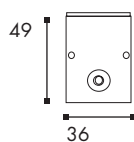

- Corpo** Estruso di alluminio anodizzato naturale
- Schermo** Policarbonato trasparente
- Cavo** Neoprene 1500 mm incluso
- Caratteristiche** Attacchi in acciaio inox fissi o orientabili
- Alimentazione** Remota 24v dc
- Applicazione** Parete/soffitto/appoggio

Codice	Elettrificazione	Alimentazione	Lunghezza	K	Colore	Ced	
Dragon Led							
	6 led x 2W	24v dc	350 mm	733	■ AL	78945	10°
	6 led x 2W	24v dc	350 mm	733	■ AL	78949	14° - 22°
	6 led x 2W	24v dc	350 mm	733	■ AL	78948	30°
	12 led x 2W	24v dc	650 mm	733	■ AL	81575	10°
	12 led x 2W	24v dc	650 mm	733	■ AL	81574	14° - 22°
	12 led x 2W	24v dc	650 mm	733	■ AL	81573	30°
	6 led x 2W	24v dc	350 mm	854	■ AL	78942	10°
	6 led x 2W	24v dc	350 mm	854	■ AL	78944	14° - 22°
	6 led x 2W	24v dc	350 mm	854	■ AL	78943	30°
	12 led x 2W	24v dc	650 mm	854	■ AL	81576	10°
	12 led x 2W	24v dc	650 mm	854	■ AL	81577	14° - 22°
	12 led x 2W	24v dc	650 mm	854	■ AL	80753	30°
	Elettrificazione	Alimentazione	Lunghezza		Colore	Ced	
Dragon Led RGB							
	18 led x 1,28W	24v dc	650 mm		■ AL	79413	14° - 22°
	18 led x 1,28W	24v dc	650 mm		■ AL	108979	10°
	18 led x 1,28W	24v dc	650 mm		■ AL	107146	30°
	36 led x 1,28W	24v dc	1250 mm		■ AL	108980	10°
	36 led x 1,28W	24v dc	1250 mm		■ AL	108332	14° - 22°
	36 led x 1,28W	24v dc	1250 mm		■ AL	108976	30°